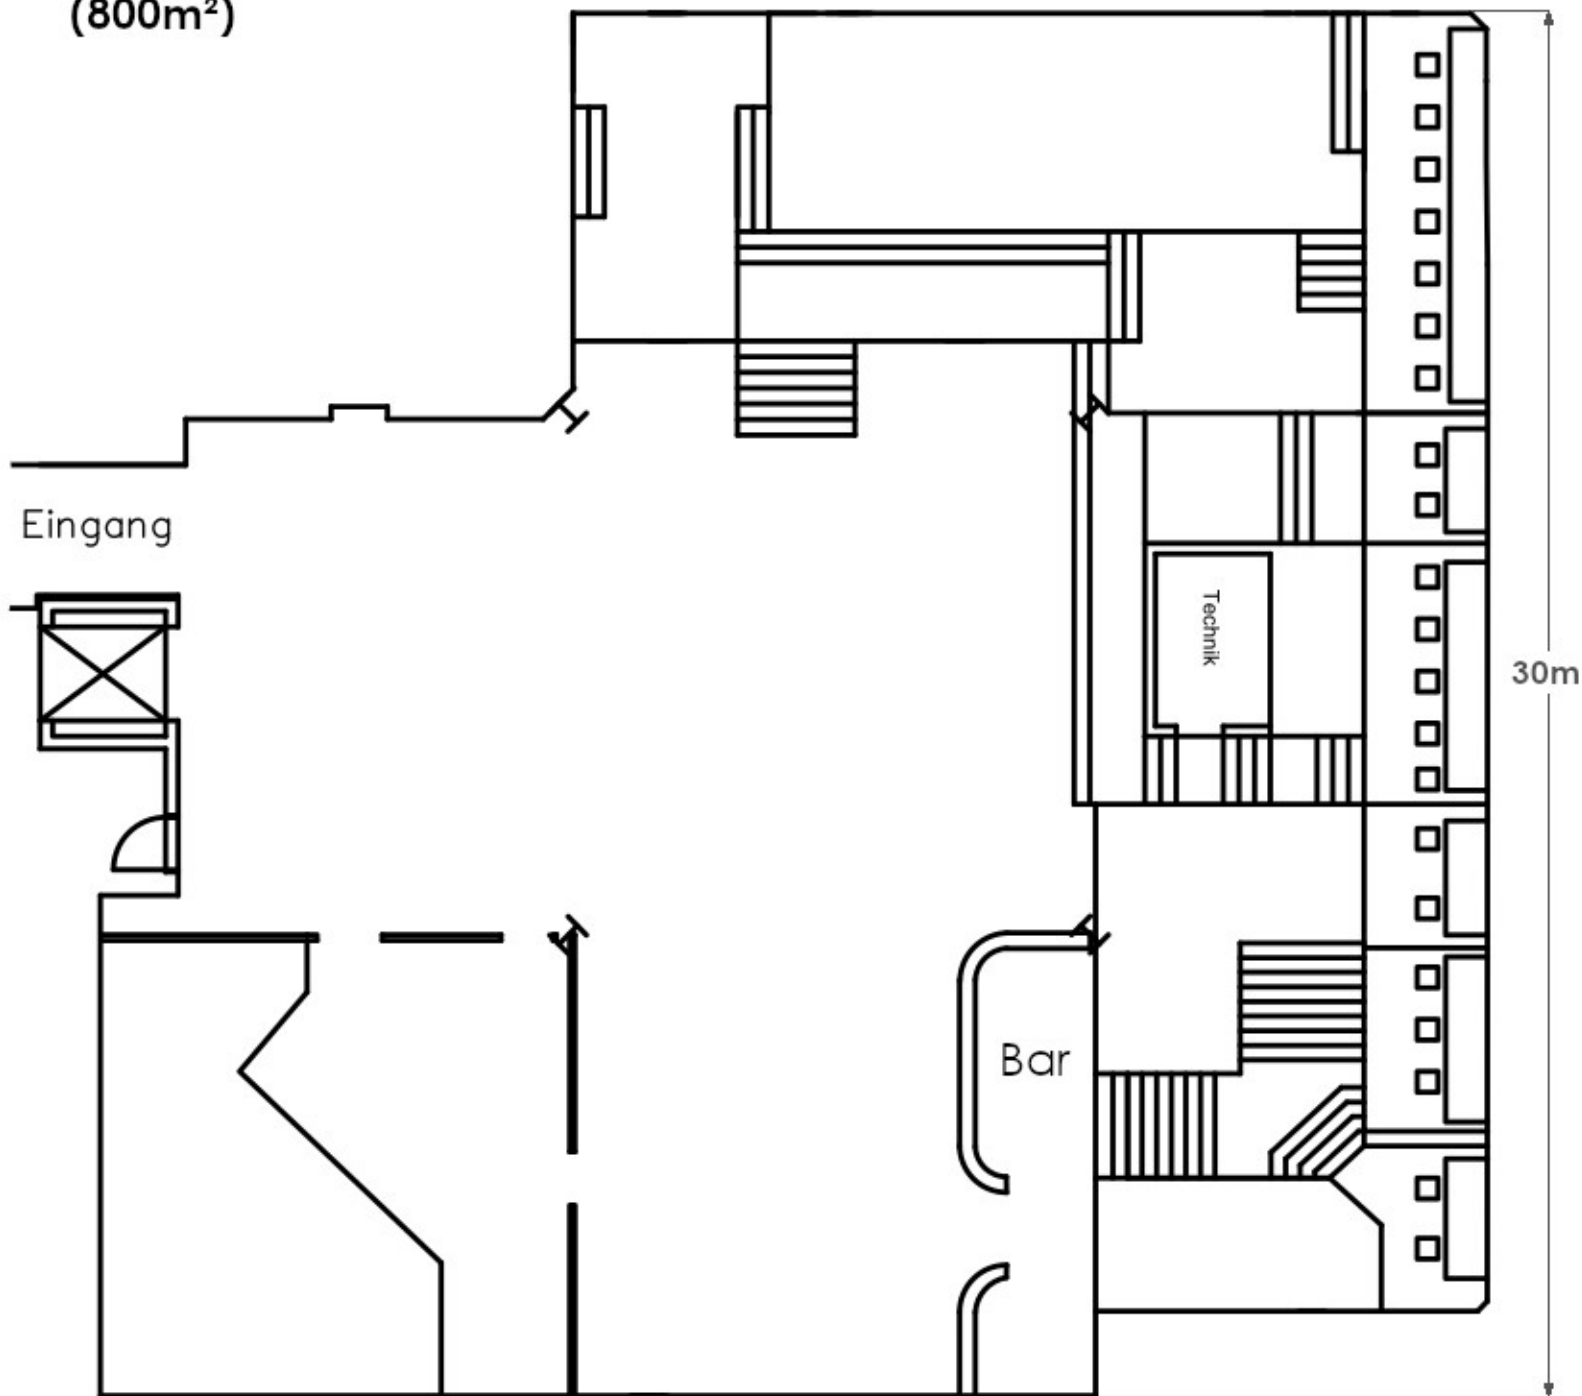

B-800 2.OG

(800m²)

PYRAMIDE MAINZ